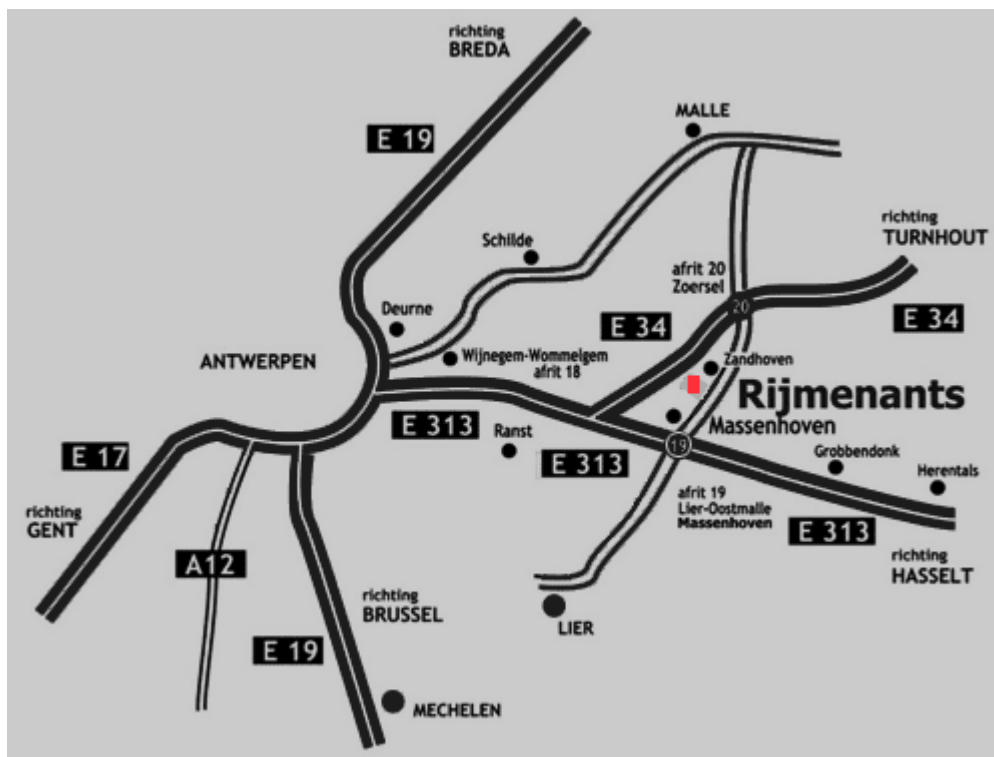

Met de auto

Uit richting Antwerpen (via E313)

U rijdt richting Hasselt - Luik
Neem afrit 19 (Massenhoven/Lier)
Sla rechts af (richting Malle)
2 km verder op linkerzijde

Uit richting Hasselt (via E313)

U rijdt richting Antwerpen
Neem afrit 19 (Massenhoven/Lier)
Sla rechts af (richting Malle)
2 km verder op linkerzijde

Uit richting Turnhout (via E34)

U rijdt richting Antwerpen
Neem afrit 20 (Zoersel/Lier)
Sla rechts af (richting Lier/Zandhoven)
5 km verder op rechterzijde

Uit richting Lier (via rijksweg Lier/Oostmalle)

U rijdt richting Oostmalle
Over brug albertkanaal/E313
2 km op linkerzijde

Met de lijn

Bushalte op 50m!

Vanuit herentals: lijn 420 (elk uur heen en weer)

Rijdt door Herentals, Vorselaar, Grobbendonk, Pulle, Zandhoven en Massenhoven.
Halte: Massenhoven gebroken loop

Vanuit antwerpen: lijn 420: (elk uur heen en weer)

Rijdt door Antwerpen, Borgerhout, Deurne, Borsbeek, Wommelgem, Ranst, Broechem, Massenhoven.

Halte: Massenhoven gebroken loop

Lijn 427 is een **sneldienst** van Grobbendonk naar Antwerpen en omgekeerd.
Rijdt niet tijdens het weekend.

Halte: Massenhoven gebroken loop

Voor meer inlichtingen: www.delijn.be

Openingsuren

Maandag	gesloten
Dinsdag	09.00 - 18.30
Woensdag	09.00 - 18.30
Donderdag	09.00 - 18.30
Vrijdag	09.00 - 18.30
Zaterdag	09.00 - 18.00
Zondag	09.00 - 18.00
Feestdagen	09.00 - 18.00